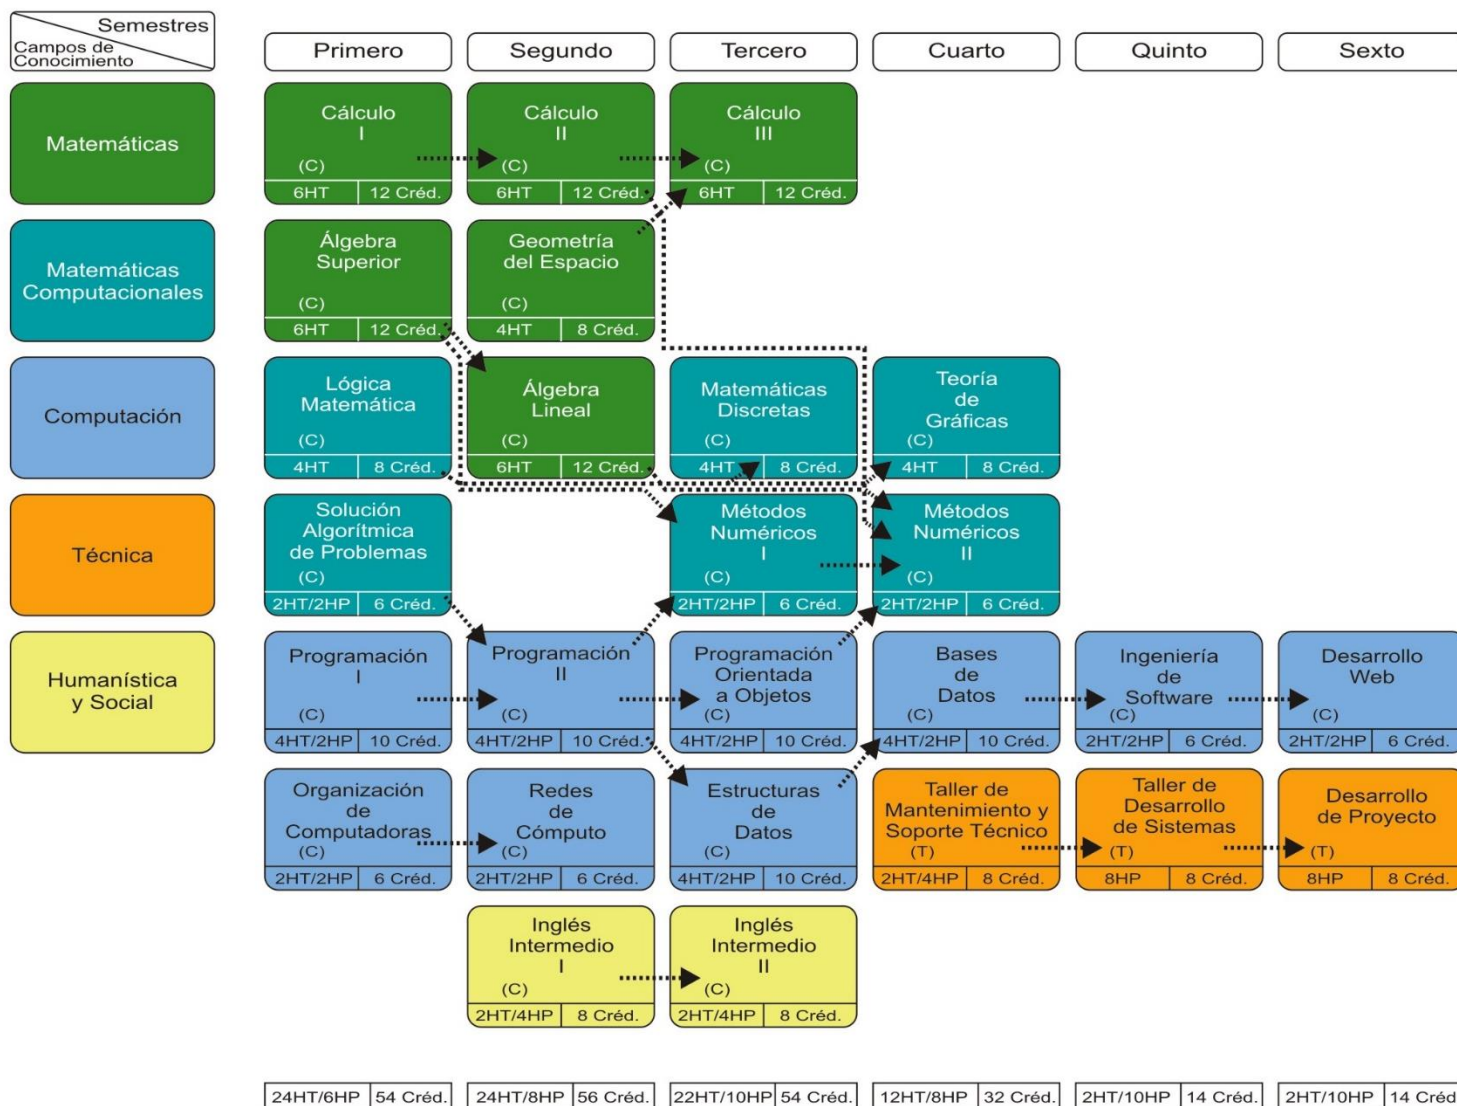

Técnico Profesional en Desarrollo de Software

C= Curso T= Taller> Seriación Indicativa
 HT= Horas Teóricas HP= Horas Prácticas Créd.= Créditos

Pensum Académico 2208 hrs.	Total	
	Horas 86HT/52HP	Créditos 224